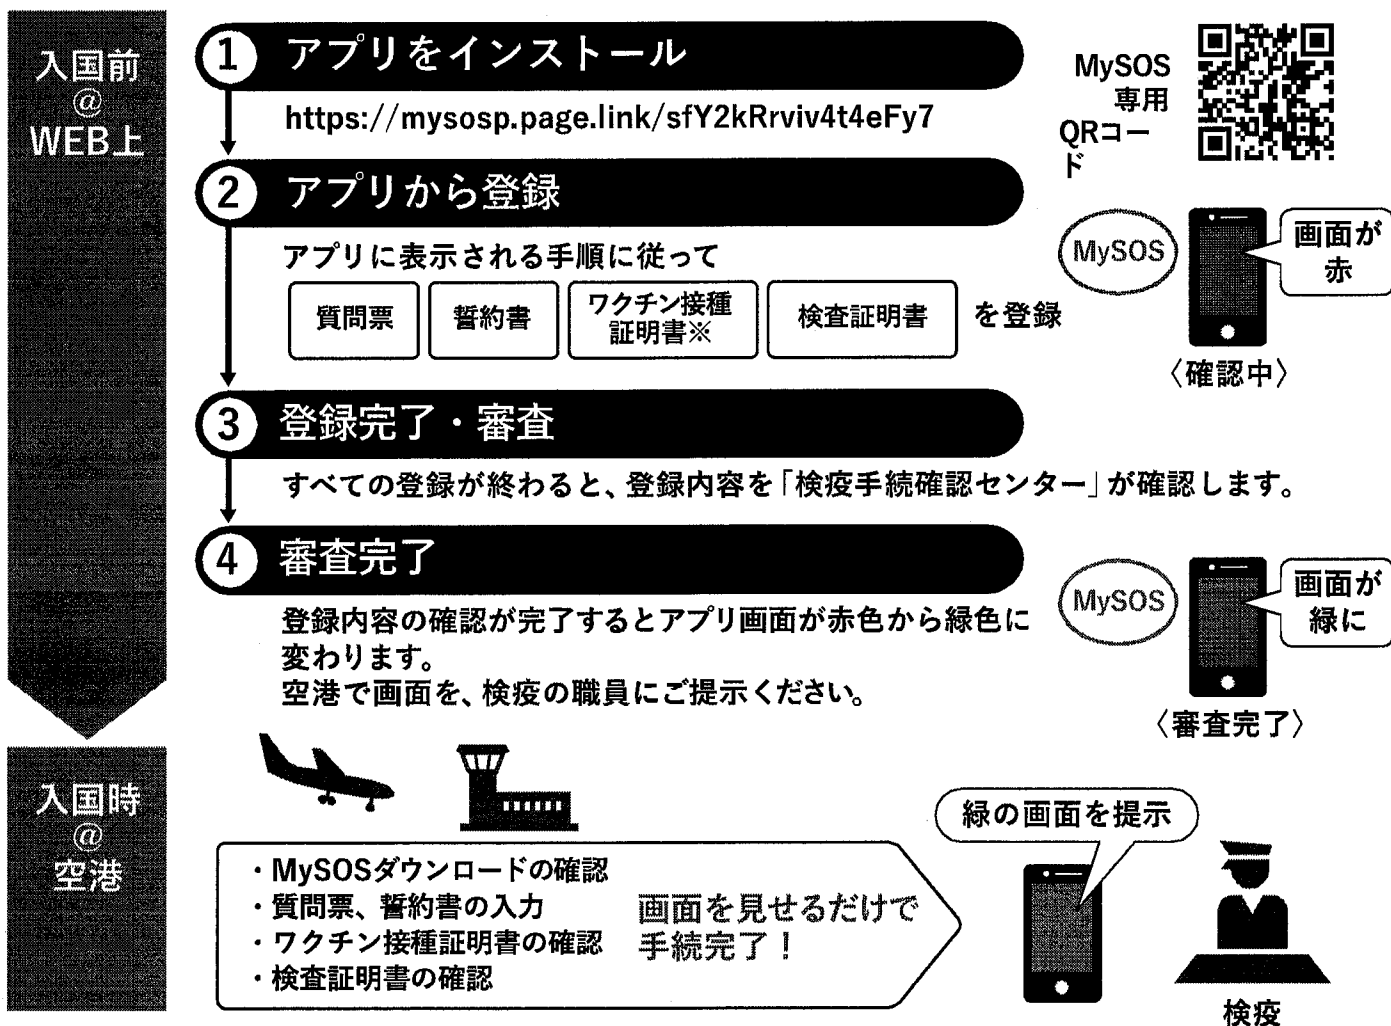

日本へ入国・帰国する皆さまへ

成田国際空港、羽田空港、中部国際空港、関西国際空港、福岡空港より入国する方がご利用可能です。

ファストトラックをご利用いただけます。

ファストトラックをご利用いただいた場合でも、到着空港の混雑状況などにより、検疫手続に時間を要することがございます。あらかじめご了承ください。

日本に入国する前に、アプリ上で検疫手続の一部を事前に済ませておくことが可能です。

ファストトラックのご利用方法

MySOS

画面が黄色

出国前72時間以内の検査証明書を登録しないことも可能です。
 質問票・誓約書・ワクチン接種証明書の登録と確認まで完了したら、画面が黄色に変わります。その場合は、黄色の画面と、紙などで取得した検査証明書を検疫で提示いただくようお願いします。

※登録審査には一定時間を要します。
 詳細はホームページをご覧ください。

ファストトラックのホームページはこちら

www.hco.mhlw.go.jp/fasttrack