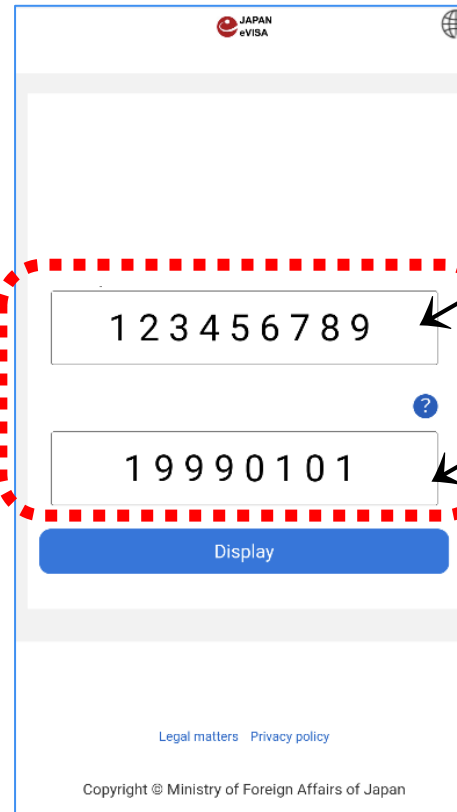

사증발급통지서 표시방법(대리신청기관 경우)

공항에서 탑승 수속을 할 때, 소지하고 있는 모바일 단말기 화면에 '사증발급통지서'를 표시해야 합니다. '사증발급통지서' 화면에서 오른쪽 상단에 카운트다운 타이머가 표시됩니다. (해당 통지서의 유효성을 증명합니다). 대리신청기관으로부터 PDF 형식의사증발급통지서를 받아, 2차원 바코드를 스캔하여 '사증발급통지서'를 표시합니다. 표시 방법은 아래를 참고하시기 바랍니다.

①대리신청기관으로부터 받은 발급통지서 좌측 하단에 있는 2차원 바코드를 스캔해주세요.
※ 2차원 바코드는 신청자별로 부여되므로 반드시 본인의 2차원 바코드를 스캔해주세요.

②필요한 사항을 입력한 후, 'Display'를 눌러주세요.

③자신의 스마트폰, 태블릿 등의 화면에 '사증발급통지서'가 표시됩니다. 반드시 우측 상단에 카운트다운 타이머가 표시되어 있는지 확인하시기 바랍니다.