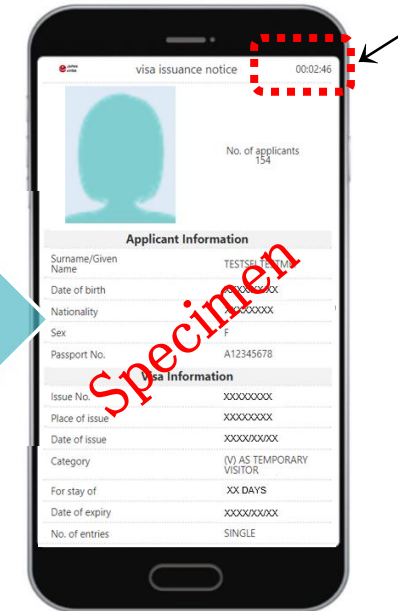

How to display the “Visa issuance notice”

At the airport you are required to display the “Visa issuance notice” at the check-in counter. Please refer to the procedure below.

If you have the “Visa Issuance Notice with QR code”, you can display “Visa issuance notice” by scanning the QR code and then inputting the necessary information.

JAPAN eVISA
Visa Issuance Notice
No. of applicants 154

Applicant Information
Surname/Given name TESTSEI TESTMEI
Nationality CHINA
Sex F

Visa Information
Issue No. 2022122301
Place of issue BEIJING
Date of issue 2022/12/23
Category (V) AS TEMPORARY VISITOR (DT)
For stay of 15 DAYS
Date of expiry 2023/01/31
No. of entries SINGLE

How to display the visa issuance notice.
Step 1. Scan this QR code.
Step 2. Follow the instructions on the screen.

Ministry of Foreign Affairs of Japan

JAPAN eVISA
Visa Issuance Authentication

Visa Issuance Authentication

To view the issuance notice, you will need to enter information to verify your identity.
Please enter your passport number and date of birth, then tap "Authentication".

Passport number
123456789

Date of Birth
19990101

Display

Legal matters Privacy policy
Copyright © Ministry of Foreign Affairs of Japan

① You can download “Visa issuance notice” with QR code from the Visa issuance notice(pdf). Please scan the QR code.

② You will find the website above, please input your Passport number and Date of Birth then click “Display” button.

Display “Visa issuance notice” on your device. Make sure time is counting down at the top right of the screen.