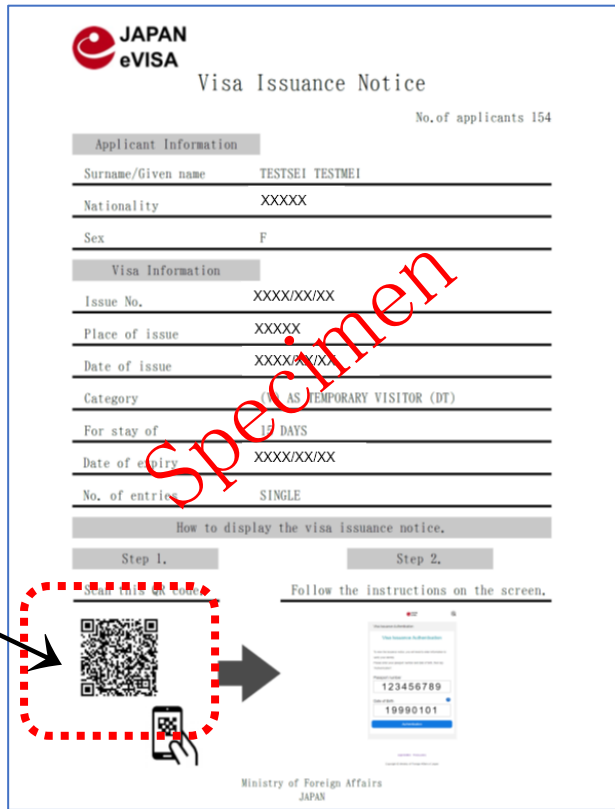

사증발급통지서 표시방법(대리신청기관 경우)

공항에서 탑승 수속을 할 때, 소지하고 있는 모바일 단말기 화면에 '사증발급통지서'를 표시해야 합니다. '사증발급통지서' 화면에서 오른쪽 상단에 카운트다운 타이머가 표시됩니다. (해당 통지서의 유효성을 증명합니다). 대리신청기관으로부터 PDF 형식의사증발급통지서를 받아, 2차원 바코드를 스캔하여 '사증발급통지서'를 표시합니다. 표시 방법은 아래를 참고하시기 바랍니다.

①대리신청기관으로부터 받은 발급통지서 좌측 하단에 있는 2차원 바코드를 스캔해주세요.
※ 2차원 바코드는 신청자별로 부여되므로 반드시 본인의 2차원 바코드를 스캔해주세요.

②필요한 사항을 입력한 후, 'Display'를 눌러주세요.

③자신의 스마트폰, 태블릿 등의 화면에 '사증발급통지서'가 표시됩니다. 반드시 우측 상단에 카운트다운 타이머가 표시되어 있는지 확인하시기 바랍니다.

How to display the “Visa issuance notice”

At the airport you are required to display the “Visa issuance notice” at the check-in counter. Please refer to the procedure below.

If you have the “Visa Issuance Notice with QR code”, you can display “Visa issuance notice” by scanning the QR code and then inputting the necessary information.