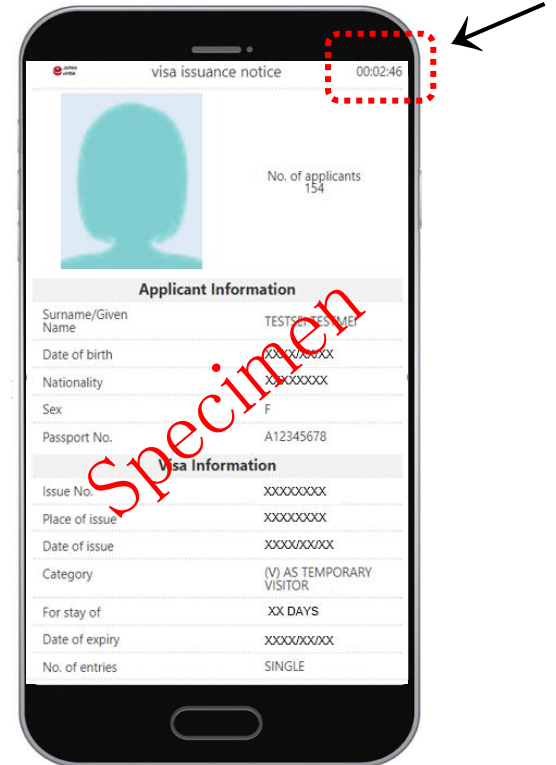

사증발급통지서 표시방법(대리신청기관 경우)

공항에서 탑승 수속을 할 때, 소지하고 있는 모바일 단말기 화면에 '사증발급통지서'를 표시해야 합니다. '사증발급통지서' 화면에서 오른쪽 상단에 카운트다운 타이머가 표시됩니다. (해당 통지서의 유효성을 증명합니다). 대리신청기관으로부터 PDF 형식의사증발급통지서를 받아, 2차원 바코드를 스캔하여 '사증발급통지서'를 표시합니다. 표시 방법은 아래를 참고하시기 바랍니다.

①대리신청기관으로부터 받은 발급통지서 좌측 하단에 있는 2차원 바코드를 스캔해주세요.
※ 2차원 바코드는 신청자별로 부여되므로 반드시 본인의 2차원 바코드를 스캔해주세요.

②필요한 사항을 입력한 후, 'Display'를 눌러주세요.

③자신의 스마트폰, 태블릿 등의 화면에 '사증발급통지서'가 표시됩니다. 반드시 우측 상단에 카운트다운 타이머가 표시되어 있는지 확인하시기 바랍니다.

How to display the “Visa issuance notice”

At the airport you are required to display the “Visa issuance notice” at the check-in counter. Please refer to the procedure below.

If you have the “Visa Issuance Notice with QR code”, you can display “Visa issuance notice” by scanning the QR code and then inputting the necessary information.